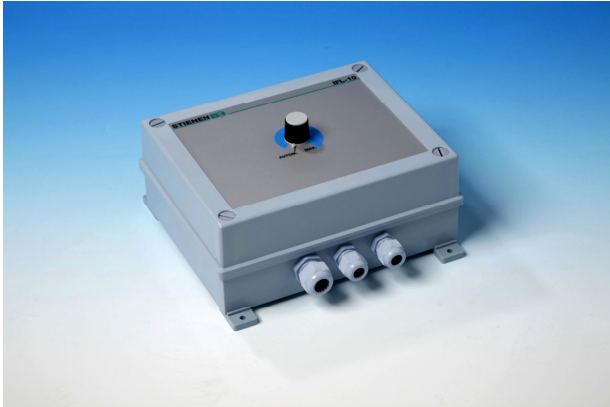

ALFLUO Basic

Das ALFLUO Basic TL-Armatur ist ein funktionelles staub- und wasserfestes Armatur für TL Röhren. Das Armatur ist hergestellt aus hochwertige Materialien wie: ein ABS Gehäuse, eine PMMA Kappe, eine ISO-Verschraubung und Edelstahl Clips und Installationsbügel. Der ALFLUO Basic benutzt ein Elektronische Hochfrequenz Vorschaltgerät, wodurch das Armatur von 100% bis 1% dimmbar ist.

- **HOCHWERTIGE MATERIALIEN**
- **HOCHFREQUENZ**
- **DIMMBAR VON 100% - 1%**

Der ALFLUO Basic ist standardmäßig erhältlich in einer 1 x 18 Watt oder 1 x 36 Watt Version. Der ALFLUO Basic ist durch die verschiedene Installationsmöglichkeiten einfach zu installieren. Das Armatur kann separat oder in Serie installiert werden. Weiter sind die Armaturen hängend mit Hilfe von Aufhängeröse, oder direkt auf fester Montagegrund zu installieren. Diese verschiedene Installationsmöglichkeiten sorgen für eine ausgezeichnete Flexibilität.

AGRILIGHT

Bright by nature

WWW.AGRILIGHT.NL

Die ALFLUO Basic Armaturen können gesteuert werden mittels den IFL-10 Dimmer. Der IFL-10 ist speziell entwickelt um das Steuerungssignal vom Klimacomputer zu verstärken. Mittels eine Galvanisierte Trennung wird Licht durch ein stabiles und sauberes Signal gedimmt. Hierdurch sind Sie gesichert von eine optimale Wirkung der Dimmfunktionalität.