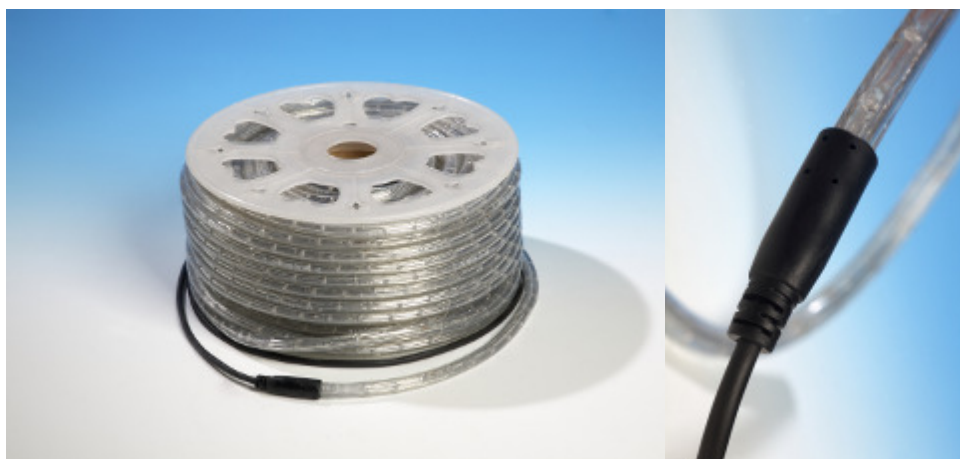

## LED Lichtschlauch

Der LED Lichtschlauch welche Agrilight® auf dem Markt bringt, ist speziell entwickelt für das beleuchten der Voliere Systemen. Der LED Lichtschlauch kombiniert ein hoher Lichtertrag mit eine geringe Wattleistung und lang erwartete Lebensdauer. Der LED Lichtschlauch hat einen Leistung von nur 1,7 Watt pro Meter.

Der LED Lichtschlauch ist ein 24 Volt Schlauch. Das bedeutet ein geringes Risiko im Bezug auf Elektrizität. Für die 24 Volt Ausführung bieten wir einen Trafo an welcher sehr einfach zum Elektrizitätsnetz an zu schießen ist.

- **ENERGIESPAREND**
- **ZWEI ANSCHLIEBUNGEN**

Der LED Lichtschlauch hat eine Standard Länge von 60 Meter mit an beide Seiten eine eingegossenen Anschliebung. Der Vorteil davon ist das wenn ein LED Lichtschlauch in 2 Teilen getrennt wird, noch immer kräftige Anschliebungen anwesend sind. Diese Anschliebungen haben eine hohe Qualität und sind störungsfrei. Es sind 2 Trafos erhältlich für 60 oder 120 Meter.

**AGRILIGHT**

*Bright by nature*

Bezüglich der Langlebigkeit der LED ist diese länger als bei einem konventionellen Lichtschlauch. Allerdings können Umstände im Stall einen Negativen Effekt auf die Lebensdauer haben. Wir empfehlen darum den LED Lichtschlauch mindestens ein Mal pro Jahr zu Reinigen, um die Lumenausbeute zu behalten. Der LED Lichtschlauch soll in der Installationsrinne montiert werden. Wenn der LED Lichtschlauch nicht nach Herstellerangaben montiert wird, sind die Garantiebestimmungen von Agrilight® nicht mehr gültig.