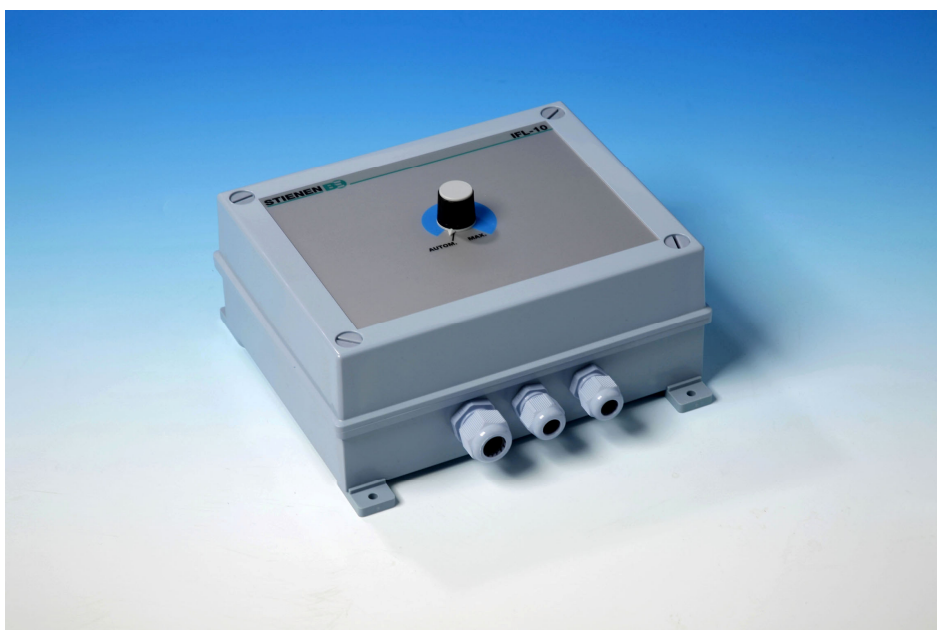

ALFLUO Basic

Арматура ALFLUO Basic это пыле- и водонепроницаемая арматура предназначенная для люминисцентных ламп. Арматура изготовлена из высококачественных материалов: АБС-пластика (корпус), ПММА (акриловое стекло)- колпак, скобы и крепёжные элементы из нержавеющей стали и накидные гайки. В ALFLUO Basic используется высокочастотный электронный балласт с помощью которого арматура может быть управляема от 100% до 1%.

Арматура ALFLUO Basic поставляется в двух вариантах :1x18 Ватт или 1x36 Ватт. ALFLUO Basic предлагает простую установку за счёт различных возможностей её монтажа. Арматуры могут быть установлены как отдельно так и в группах. Они могут быть подвешены на скобах или непосредственно приклеплены. За счёт различных способов её монтажа она очень удобна.

AGRILIGHT

Bright by nature

WWW.AGRILIGHT.NL

Арматуры ALFLUO Basic могут быть управляемы с помощью специальной системы управления IFL-10.

AGRILIGHT

Bright by nature

Agrilight b.v.

Vlotlaan 560