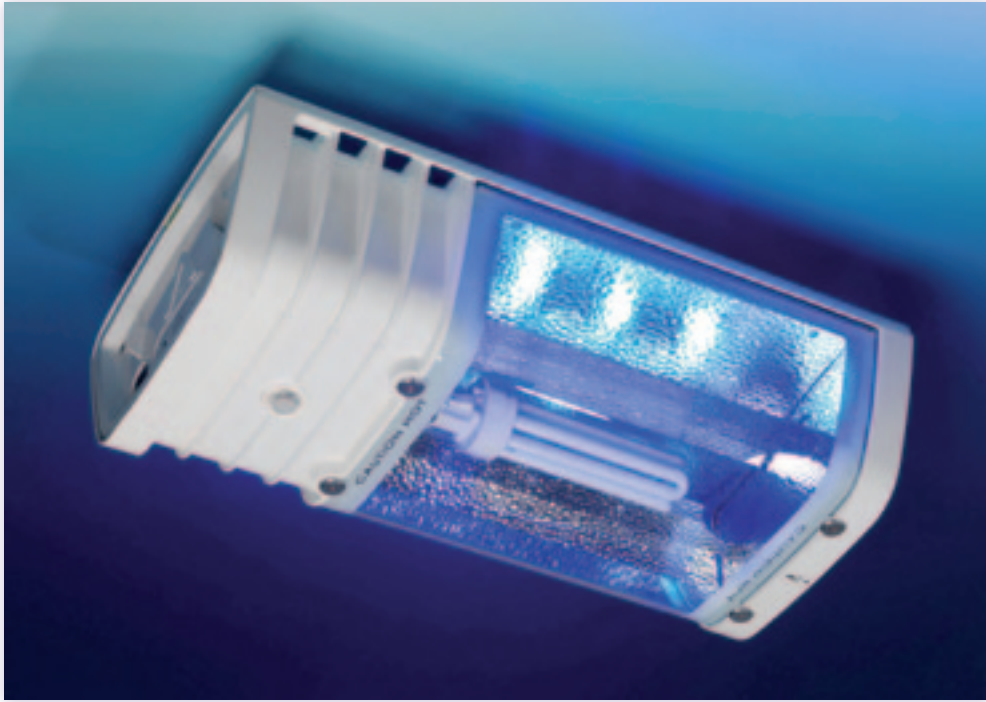

AGRILED® BLUE ARMATUR

Mit das AGRILED® Armatur setzt Agrilight den Nächsten schritt in der Evolution der Stallbeleuchtung. Durch die Kombination von eine Energiesparlampe und LED-Beleuchtung ist Agrilight® in der Lage das beste aus zwei Beleuchtungswelten zusammen zu bringen. Die sechs PowerLED's womit das AGRILED® Blue ausgestattet ist, sorgt für Monochromatisches blaues Licht was fungiert als Fangbeleuchtung. Durch die Integration von dieses Fanglicht ist es nicht langem notwendig zwei separate Armaturen zu installieren. Dies sorgt für ein erheblichen Gewinn in Zeit und Installationskosten.

- **INTEGRIERTES FANG- / AUSSTALLUNGSLICHT**
- **DAUERHAFTES LED-TECHNOLOGIE**
- **NIEDRIGE INSTALLATIONSKOSTEN**
- **NIEDRIGE UNTERHALTSSKOSTEN**

Durch die Verwendung von LED-Technologie ist das Armatur energiesparend und deshalb sicherlich eine dauerhafte Innovation. Einzigartig ist auch das die LED's

dimmbare sind und das Beleuchtungsniveau nach Bedarf weiter hinunter zu bringen ist. In verschiedenen Situationen wie Ausstellung oder das Fangen von Geflügel ist es also möglich das Beleuchtungsniveau nach eigener Ansicht an zu passen. Ein extra Werkzeug für den Unternehmer was ihm fähig macht die Ruhe der Tiere zu bewahren und damit den Ausfall zu beschränken.

Änderungen vorbehalten

Das Gehäuse der AGRILED® Blue ist ebenfalls der AL2007 hergestellt aus Aluminium. Die Wahl für Aluminium trägt bei an ein ausgezeichneten Wärmehaushalt, was resultiert in eine lange Lebensdauer der verwendete Komponente. Für die schraubenden und hängenden Teile ist für Edelstahl gewählt. Die integrierte Wasserwaage sorgt außerdem für eine sehr einfache Wagenrechte Montage. Hiemit sind Sie gesichert von eine optimale Intensität und Verteilung vom Licht.